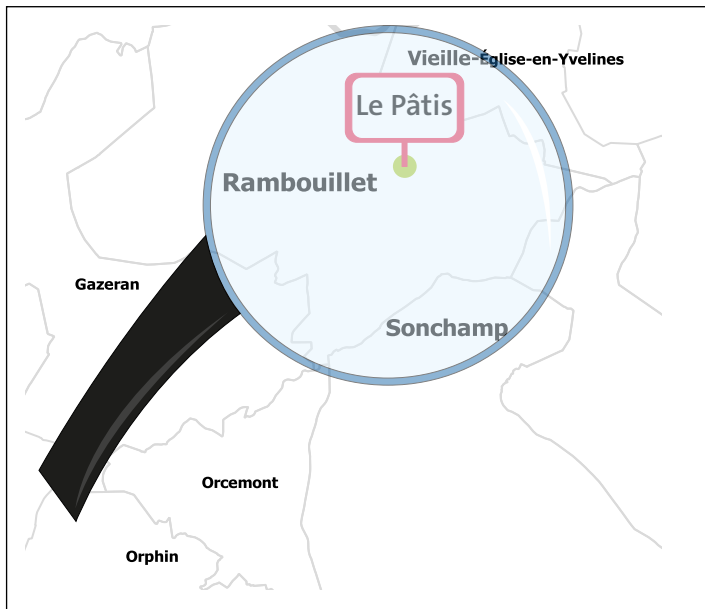

Pour plus d'informations, contacter le service développement économique : 01 34 57 20 61
developpement-economique@rt78.fr
www.rt78.fr